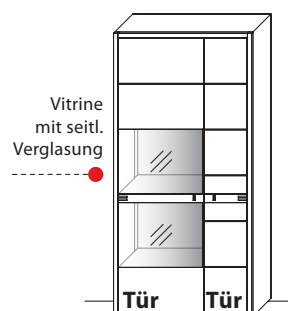

B 96,4 cm x H 200,4 cm x T 38,0 cm

9 Böden / 11 Fächer

TYPE 6923 (Abbildung)

TYPE 6924 (spiegelseitig)

Wildeiche €

LED-Rückwand-Beleuchtung 17,2 W	Art.-Nr. 694B	€
Spaltholz-Rückwand-Akzent	Art.-Nr. 694SA	€
Trafo inkl. Schalter mit Stecker (max. 30 W)	Art.-Nr. 8030	€
Funkdimmer anstatt Schalter*	Art.-Nr. 8212	€
Glas Einlegeboden B 60,2 cm (Tür links)	Art.-Nr. 8359	je €
Glas Einlegeboden B 30,2 cm (Tür rechts)	Art.-Nr. 8339	je €