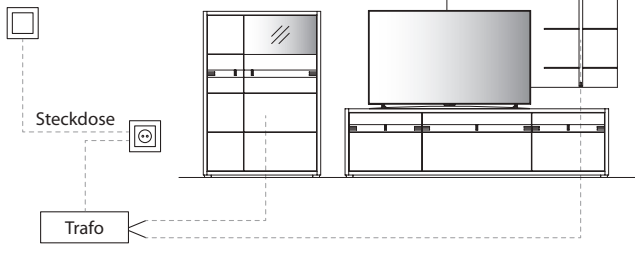

Für schaltbare Steckdose / n mit Trafo über Wandschalter

1 x Trafo

Wandschalter

Bitte am Ende Ihrer Planung die Gesamtwattzahl ermitteln und den/die entsprechende(n) LED-Trafo(s) sowie die gewünschte Schaltvariante(n) definieren. Optional kann der Schalter durch einen Funkdimmer ersetzt werden, sodass Sie die Beleuchtung per Fernbedienung bequem vom Sofa aus steuern können. Diesbezüglich sollte dem Auftrag unbedingt eine Planungsskizze hinzugefügt werden.

HINWEIS: Bitte bei der Auswahl des Funkdimmer unbedingt auf die benötigte Gesamt-Watt-Leistung achten. Hierzu ist zu berücksichtigen, dass von allen gewünschten Typen mit LED-Beleuchtung die Watt-Angaben zu addieren sind.

Trafo inkl. Schalter mit Stecker

max. 15,0W	Art.-Nr. 8015	€
max. 30,0W	Art.-Nr. 8030	€
max. 60,0W	Art.-Nr. 8060	€