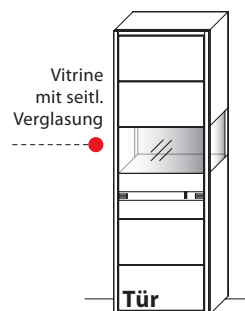

ZEILENSCHRÄNKE

B 66,4 cm x H 200,4 cm x T 38,0 cm

5 Böden / 6 Fächer

TYPE 6633 (Türanschlag links)

TYPE 6634 (Türanschlag rechts)

Wildeiche €

LED-Rückwand-Beleuchtung 9,0W	Art.-Nr. 664B	€
Spaltholz-Rückwand-Akzent	Art.-Nr. 664SA	€
Trafo inkl. Schalter mit Stecker (max. 15 W)	Art.-Nr. 8015	€
Funkdimmer anstatt Schalter*	Art.-Nr. 8212	€
Glas Einlegeboden B 62,4 cm	Art.-Nr. 8369	je €