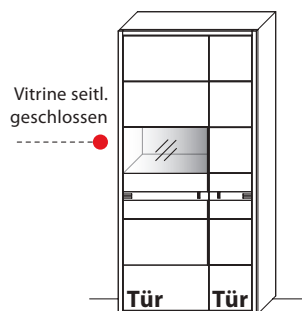

ZEILENSCHRÄNKE

B 96,4 cm x H 200,4 cm x T 38,0 cm

10 Böden / 12 Fächer

TYPE 6933 (Abbildung)

TYPE 6934 (spiegelseitig)

Wildeiche €

LED-Rückwand-Beleuchtung 8,6 W	Art.-Nr. 693B	€
Spaltholz-Rückwand-Akzent	Art.-Nr. 693SA	€
Trafo inkl. Schalter mit Stecker (max. 15 W)	Art.-Nr. 8015	€
Funkdimmer anstatt Schalter*	Art.-Nr. 8212	€
Glas Einlegeboden B 60,2 cm (Tür links)	Art.-Nr. 8359	je €
Glas Einlegeboden B 30,2 cm (Tür rechts)	Art.-Nr. 8339	je €