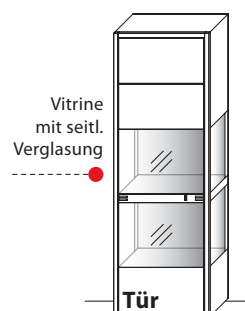

B 66,4 cm x H 200,4 cm x T 38,0 cm

4 Böden / 5 Fächer

TYPE 6623 (Türanschlag links)

TYPE 6624 (Türanschlag rechts)

Wildeiche €

LED-Rückwand-Beleuchtung 18,0W	Art.-Nr. 665B	€
Spaltholz-Rückwand-Akzent	Art.-Nr. 665SA	€
Trafo inkl. Schalter mit Stecker (max. 30 W)	Art.-Nr. 8030	€
Funkdimmer anstatt Schalter*	Art.-Nr. 8212	€
Glas Einlegeboden B 62,4 cm	Art.-Nr. 8369	je €