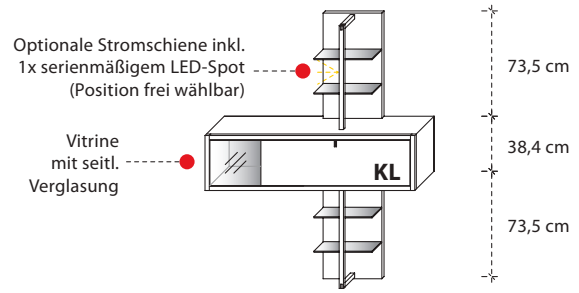

HÄNGEELEMENTE | PANEEL | WANDBOARD

B 146,4 cm x H 38,4 cm x T 38,0 cm

TYPE 11433 (Abbildung)

TYPE 11434 (spiegelseitig)

Wildeiche €

LED-Rückwand-Beleuchtung 5,6 W	Art.-Nr. 143B	€
Spaltholz-Rückwand-Akzent	Art.-Nr. 143SA	€
Trafo inkl. Schalter mit Stecker (max. 15 W)	Art.-Nr. 8015	€
Funkdimmer anstatt Schalter*	Art.-Nr. 8212	€

B 146,4 cm x H 185,4 cm x T 38,0 / 26,3 cm

TYPE 15433 (Abbildung)

TYPE 15434 (spiegelseitig)

Wildeiche €

LED-Rückwand-Beleuchtung 5,6 W	Art.-Nr. 143B	€
Stromschienen inkl. Verkabelung und 1 LED-Spot-Beleuchtung 1,5 W	Art.-Nr. 1543B	€
zusätzl. 1 LED-Spot-Beleuchtung 1,5 W	Art.-Nr. 9011	€
Spaltholz-Rückwand-Akzent	Art.-Nr. 143SA	€
Trafo inkl. Schalter mit Stecker (max. 15 W)	Art.-Nr. 8015	€
Trafo inkl. Schalter mit Stecker (max. 30 W)	Art.-Nr. 8030	€
Funkdimmer anstatt Schalter*	Art.-Nr. 8212	€