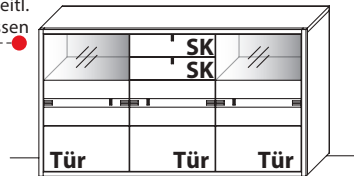

HIGHBOARDE

Vitrine seitl.
geschlossen

B 186,4 cm x H 104,4 cm x T 46,1 cm
5 Böden / 8 Fächer

TYPE 3840	Wildeiche	€
LED-Rückwand-Beleuchtung 17,2 W	Art.-Nr. 385B	€
Spaltholz-Rückwand-Akzent	Art.-Nr. 385SA	€
Trafo inkl. Schalter mit Stecker (max. 30 W)	Art.-Nr. 8030	€
Funkdimmer anstatt Schalter*	Art.-Nr. 8212	€
Vollauszug für 1 Zarge	Art.-Nr. Z089	je €
Glas Einlegeboden B 60,2 cm (Tür links / rechts)	Art.-Nr. 8469	je €
Glas Einlegeboden B 57,9 cm (Tür mittig)	Art.-Nr. 8459	je €