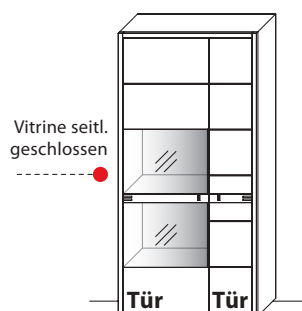

B 96,4 cm x H 200,4 cm x T 38,0 cm

9 Böden / 11 Fächer

TYPE 6923 (Abbildung)

TYPE 6924 (spiegelseitig)

Wildeiche €

LED-Rückwand-Beleuchtung 17,2 W	Art.-Nr. 694B	€
Spaltholz-Rückwand-Akzent	Art.-Nr. 694SA	€
Trafo inkl. Schalter mit Stecker (max. 30 W)	Art.-Nr. 8030	€
Funkdimmer anstatt Schalter*	Art.-Nr. 8212	€
Glas Einlegeboden B 60,2 cm (Tür links)	Art.-Nr. 8359	je €
Glas Einlegeboden B 30,2 cm (Tür rechts)	Art.-Nr. 8339	je €