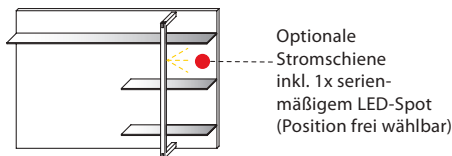

B 140,0 cm x H 96,0 cm x T 26,3 cm

Stelltiefe 18,8 cm

TYPE 8243 (Abbildung)

TYPE 8244 (spiegelseitig)

Wildeiche €

Stromschienen inkl. Verkabelung und 1 LED-Spot-Beleuchtung 1,5 W	Art.-Nr. 824B	€
zusätzl. 1 LED-Spot-Beleuchtung 1,5 W	Art.-Nr. 9011	€
Trafo inkl. Schalter mit Stecker (max. 15 W)	Art.-Nr. 8015	€
Funkdimmer anstatt Schalter*	Art.-Nr. 8212	€

H 6,0 cm x T 22,0 cm

Stelltiefe 20,1 cm

TYPE 8150 (B 156,4 cm)

TYPE 8180 (B 186,4 cm)

Wildeiche €

Wildeiche €