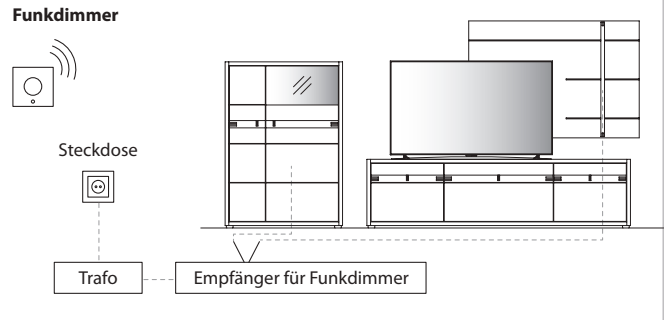

COUCHTISCHE

B 120,0 cm x T 70,0 cm x H 45,0 – 65 cm
 Mit Lift-Technik, Tischplatte höhenverstellbar von 45,0 - 65,0 cm

TYPE 9500	Wildeiche	€

B 120,0 cm x T 70,0 cm x H 45,0 cm

TYPE 9505	Wildeiche	€

SCHALTKREISE | TRAFO | FUNKDIMMER

Übersicht der möglichen Schaltkreise

Für Steckdose mit Trafo über Schalter

1 x Trafo

Für Steckdose mit Trafo über Funkdimmer

1 x Trafo

1 x Funkdimmer

Für schaltbare Steckdose / n mit Trafo über Wandschalter