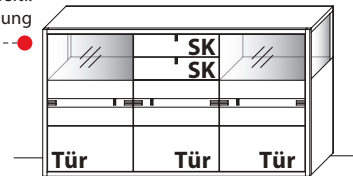

B 186,4 cm x H 104,4 cm x T 46,1 cm
5 Böden / 8 Fächer

TYPE 3840	Wildeiche	€
LED-Rückwand-Beleuchtung 17,2 W	Art.-Nr. 385B	€
Spaltholz-Rückwand-Akzent	Art.-Nr. 385SA	€
Trafo inkl. Schalter mit Stecker (max. 30 W)	Art.-Nr. 8030	€
Funkdimmer anstatt Schalter*	Art.-Nr. 8212	€
Vollauszug für 1 Zarge	Art.-Nr. Z089	je €
Glas Einlegeboden B 60,2 cm (Tür links / rechts)	Art.-Nr. 8469	je €
Glas Einlegeboden B 57,9 cm (Tür mittig)	Art.-Nr. 8459	je €

Vitrine
mit seitl.
Verglasung