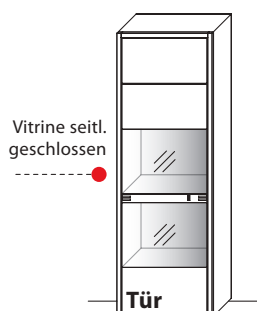

B 66,4 cm x H 200,4 cm x T 38,0 cm

5 Böden / 6 Fächer

TYPE 6643 (Türanschlag links)

TYPE 6644 (Türanschlag rechts)

Wildeiche €

LED-Rückwand-Beleuchtung 9,0W	Art.-Nr. 664B	€
Spaltholz-Rückwand-Akzent	Art.-Nr. 664SA	€
Trafo inkl. Schalter mit Stecker (max. 15 W)	Art.-Nr. 8015	€
Funkdimmer anstatt Schalter*	Art.-Nr. 8212	€
Glas Einlegeboden B 62,4 cm	Art.-Nr. 8369	je €