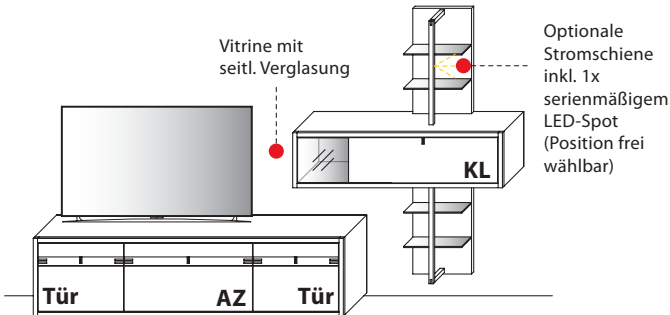

+49 (0) 52 41 50 44 - 377

KOMBINATIONEN

Kombi 0001 | spiegelseitig 0101

B 326,0 cm x H 202,1 cm x T 46,1 / 38,0 / 26,3 cm

Gesamtpreis Kombination

- ohne Zubehör -	Wildeiche	€
Lowboard	Art.-Nr. 1150	€
Hängeelement	Art.-Nr. 15433	€