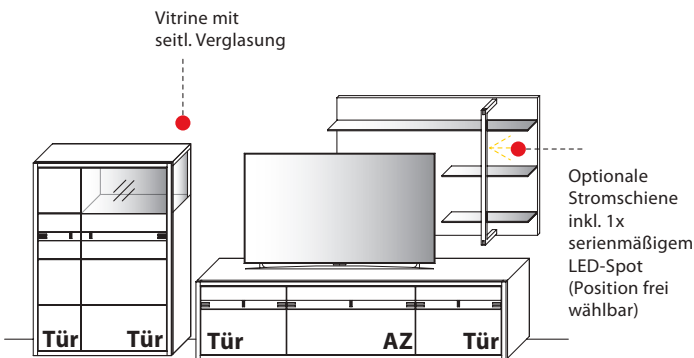

Kombi 0002 | spiegelseitig 0102

B 340,0 cm x H 170,0 cm x T 46,1 / 38,0 / 26,3 cm

(Breite inkl. 1 x 20 cm Abstand)

Gesamtpreis Kombination

- ohne Zubehör -	Wildeiche	€
Highboard	Art.-Nr. 4944	€
Lowboard	Art.-Nr. 1150	€
Paneel	Art.-Nr. 8243	€

Zubehörempfehlung

LED-Rückwand-Beleuchtung 8,6 W (f. 4944)	Art.-Nr. 494B	€
Spalholz-Rückwand-Akzent (f. 4944)	Art.-Nr. 494SA	€
Stromschiene inkl. Verkabelung und 1 LED-Spot-Beleuchtung 1,5 W (f. 8243)	Art.-Nr. 824B	€
zusätzl. 1 LED-Spot-Beleuchtung 1,5 W (f. 8243)	Art.-Nr. 9011	€
Trafo inkl. Schalter mit Stecker (max. 15 W)	Art.-Nr. 8015	€
Trafo inkl. Schalter mit Stecker (max. 30 W)	Art.-Nr. 8030	€
Funkdimmer anstatt Schalter*	Art.-Nr. 8212	je €