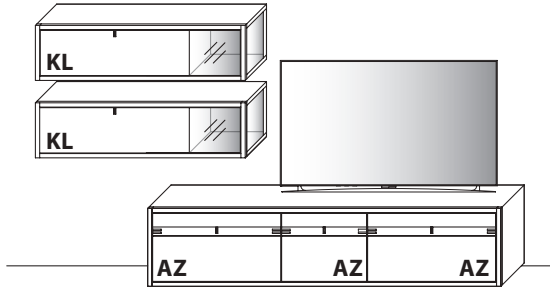

KOMBINATIONEN

Kombi 0003 | spiegelseitig 0103

B 326,2 cm x H 182,6 cm x T 46,1 / 38,0 cm

Gesamtpreis Kombination

- ohne Zubehör -	Wildeiche	€
Hängeelemente	Art.-Nr. 11434	je €
Lowboard	Art.-Nr. 1450	€

Zubehörempfehlung

LED-Rückwand-Beleuchtung 5,6 W (f. 11434)	Art.-Nr. 143B	je €
Spaltholz-Rückwand-Akzent (f. 11434)	Art.-Nr. 143SA	je €
Trafo inkl. Schalter mit Stecker (max. 15 W)	Art.-Nr. 8015	€
Trafo inkl. Schalter mit Stecker (max. 30 W)	Art.-Nr. 8030	€
Funkdimmer anstatt Schalter*	Art.-Nr. 8212	je €