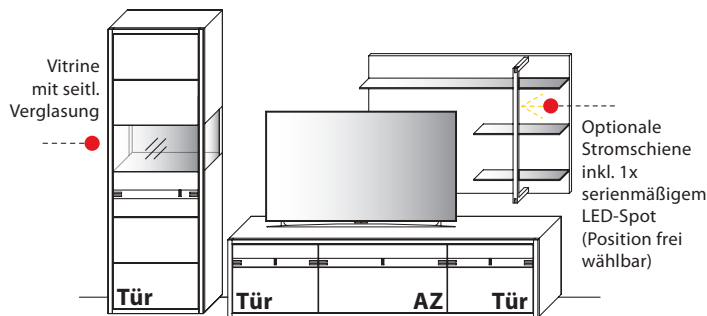

Kombi 0006 | spiegelseitig 0106

B 310,0 cm x H 200,4 cm x T 46,1 / 38,0 / 26,3 cm

(Breite inkl. 1 x 20 cm Abstand)

Gesamtpreis Kombination

- ohne Zubehör -	Wildeiche	€
Zeilenschrank	Art.-Nr. 6643	€
Lowboard	Art.-Nr. 1150	€
Paneel	Art.-Nr. 8243	€

Zubehörempfehlung

LED-Rückwand-Beleuchtung 9,0 W (f. 6643)	Art.-Nr. 664B	€
Spalholz-Rückwand-Akzent (f. 6643)	Art.-Nr. 664SA	€
Stromschiene inkl. Verkabelung und 1 LED-Spot-Beleuchtung 1,5 W (f. 8243)	Art.-Nr. 824B	€
zusätzl. 1 LED-Spot-Beleuchtung 1,5 W (f. 8243)	Art.-Nr. 9011	€
Trafo inkl. Schalter mit Stecker (max. 15 W)	Art.-Nr. 8015	€
Trafo inkl. Schalter mit Stecker (max. 30 W)	Art.-Nr. 8030	€
Funkdimmer anstatt Schalter*	Art.-Nr. 8212	je €