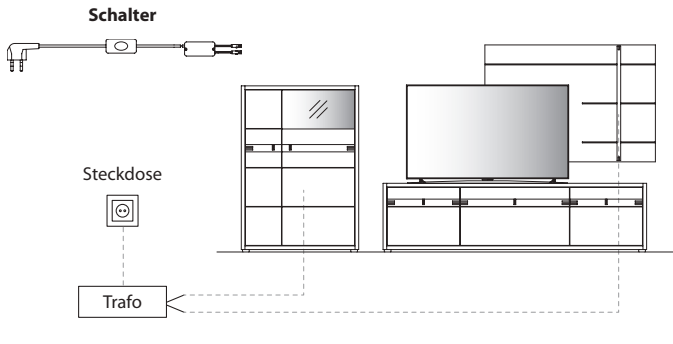

SCHALTKREISE | TRAFO | FUNKDIMMER

Übersicht der möglichen Schaltkreise

Für Steckdose mit Trafo über Schalter

1 x Trafo