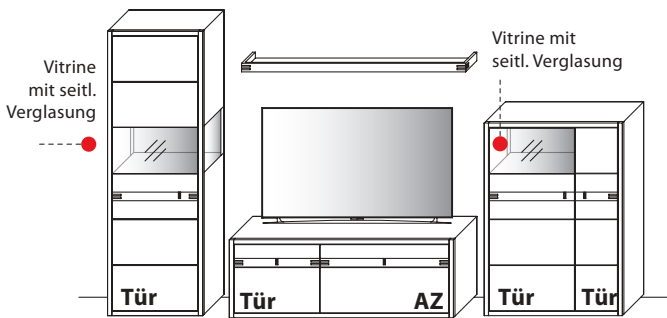

Kombi 0004 | spiegelseitig 0104

B 359,2 cm x H 200,4 cm x T 46,1 / 38,0 / 22,0 cm
(Breite inkl. 2 x 20 cm Abstand)

Gesamtpreis Kombination

- ohne Zubehör -	Wildeiche	€
Zeilenschrank	Art.-Nr. 6643	€
Lowboard	Art.-Nr. 1553	€
Wandbord	Art.-Nr. 8150	€
Highboard	Art.-Nr. 4943	€

Zubehörempfehlung

LED-Rückwand-Beleuchtung 8,6 W (f. 4943)	Art.-Nr. 494B	€
LED-Rückwand-Beleuchtung 9,0 W (f. 6643)	Art.-Nr. 664B	€
Spaltholz-Rückwand-Akzent (f. 4943)	Art.-Nr. 494SA	€
Spaltholz-Rückwand-Akzent (f. 6643)	Art.-Nr. 664SA	€
Trafo inkl. Schalter mit Stecker (max. 15 W)	Art.-Nr. 8015	€
Trafo inkl. Schalter mit Stecker (max. 30 W)	Art.-Nr. 8030	€
Funkdimmer anstatt Schalter*	Art.-Nr. 8212	je €