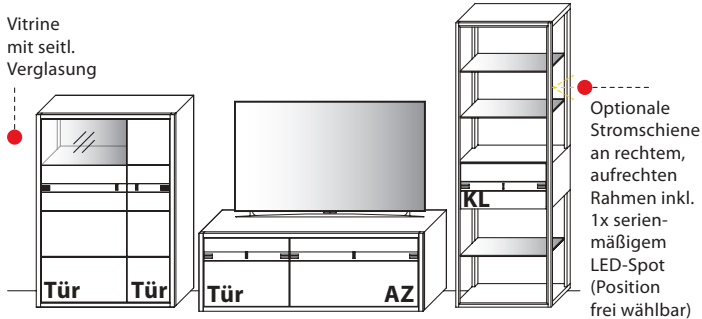

KOMBINATIONEN

Kombi 0005 | spiegelseitig 0105

B 359,2 cm x H 200,4 cm x T 46,1 / 38,0 cm

(Breite inkl. 2 x 20 cm Abstand)

Gesamtpreis Kombination

- ohne Zubehör -	Wildeiche	€
Highboard	Art.-Nr. 4943	€
Lowboard	Art.-Nr. 1553	€
Regal	Art.-Nr. 6632	€

Zubehörempfehlung

LED-Rückwand-Beleuchtung 8,6 W (f. 4943)	Art.-Nr. 494B	€
Spalholz-Rückwand-Akzent (f. 4943)	Art.-Nr. 494SA	€
Stromschiene inkl. Verkabelung und 1 LED-Spot-Beleuchtung 1,5 W (f. 6632)	Art.-Nr. 6632B	€
zusätzl. 1 LED-Spot-Beleuchtung 1,5 W (f. 6632)	Art.-Nr. 9011	€
Trafo inkl. Schalter mit Stecker (max. 15 W)	Art.-Nr. 8015	€
Trafo inkl. Schalter mit Stecker (max. 30 W)	Art.-Nr. 8030	€
Funkdimmer anstatt Schalter*	Art.-Nr. 8212	je €