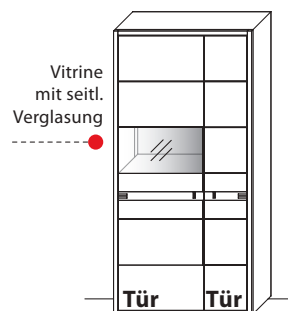

ZEILENSCHRÄNKE

B 96,4 cm x H 200,4 cm x T 38,0 cm

10 Böden / 12 Fächer

TYPE 6933 (Abbildung)

TYPE 6934 (spiegelseitig)

Wildeiche €

LED-Rückwand-Beleuchtung 8,6 W	Art.-Nr. 693B	€
Spaltholz-Rückwand-Akzent	Art.-Nr. 693SA	€
Trafo inkl. Schalter mit Stecker (max. 15 W)	Art.-Nr. 8015	€
Funkdimmer anstatt Schalter*	Art.-Nr. 8212	€
Glas Einlegeboden B 60,2 cm (Tür links)	Art.-Nr. 8359	je €
Glas Einlegeboden B 30,2 cm (Tür rechts)	Art.-Nr. 8339	je €